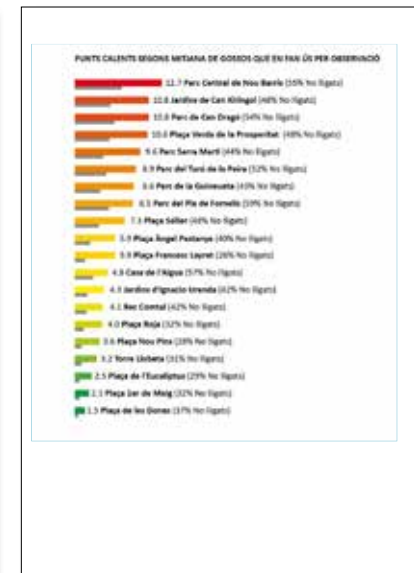

*Graphics, charts and heat maps
Report for the district of 9 Barris (Barcelona)
on responsible dog ownership and use of designated dog parks
(layout was not designed by me)*

You can download the full pdf here

*damiathews@gmail.com
www.damiathews.com
+34 669070144*